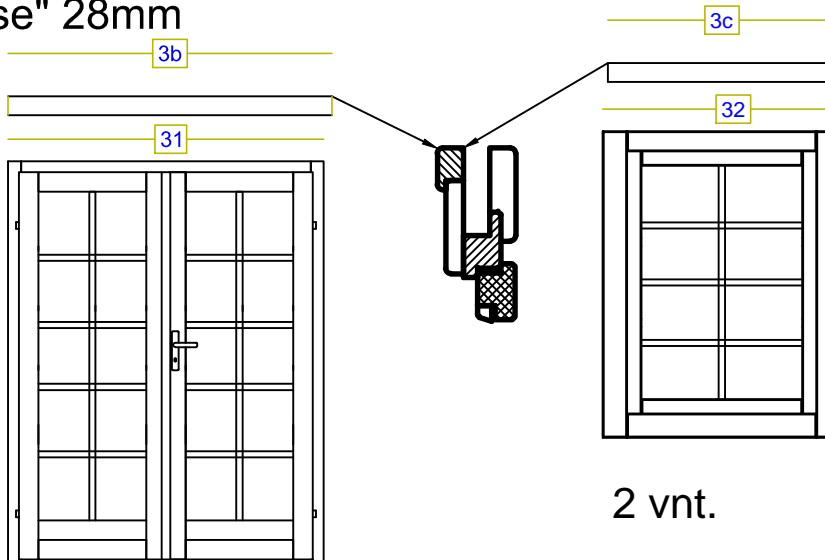

"Aise" 28mm

"Aise" 28mm

2 vnt.

Door and window extra part above is longer
must be cut in the construction site

"Aise" 28mm
Aise 19x100mm

"Aise" 28mm
Aise 19x86mm

Aise		300 300cm 28 mm			BE 2011		-Date-
Degree		Dimensions, mm			Pos.	Quantity	
		A	B	C			
		1687	50	28	1	1	-Packing Nr.-
		240	100	28	2	18	
		240	50	28	3	1	
		240	50	28	4	1	
		240	100	28	5	17	
		1687	100	28	6	1	
		1900	100	28	7	8	
		580	100	28	8	22	
		580	100	28	9	11	
		3000	100	28	10	1	
		812	77	28	11	4	-Name, last name-
		812	77	28	12	4	
		1040	77	28	13	4	
		3000	50	28	14	2	
		3000	100	28	15	41	
		3000	50	28	16	1	
		1900	100	28	17	7	
		1900	50	28	18	1	
		1900	100	28	19	1	
		580	100	28	20	11	
		150	70	70	21	1	-Signature-
		2328	60	40	22	4	
		1151	69	40	23	4	
		1151	69	40	24	4	
Constructor: Jonas Petrošius					Page 1		

Aise		300 300cm 28 mm			BE 2011		-Date-
Degree		Dimensions, mm			Pos.	Quantity	
		A	B	C			
		c.a.1074	c.a.550		25a	4	-Packing Nr.-
		1074	19	86/100	25	100mm - 44 86mm - 52	
		c.a.1049	c.a.1122		26	4	
		c.a.1049	c.a.1122		27	4	
		c.a.3220	90	19	28	4	
		c.a.1490	c.a.745		29	1	
		970	40	40	30	2	
		1250	1830		31	1	
		770	1120		32	2	
		1880	40	19	33	5	
		1372	24	19	1a	4	-Signature-
		850	24	19	2a	4	
		744	24	19	3a	2	
		1350	45	28	3b	1	
		870	45	28	3c	2	
Constructor: Jonas Petrošius					Page 2		

Aise		300 300cm 28 mm			BE 2011		-Date-	
Degree	Dimensions, mm			Pos.	Quantity			
	A	B	C					
		2690	40	55	34	1	-Packing Nr.-	
		2800	40	55	35	1		
		1642	40	55	36	1		
		1637	40	55	37	1		
		1697	40	55	38	1		
		2690	40	30	39	4		
		2487	40	30	40	1		
		2052	40	30	41	1		
		2734	19	100/86	42	16/19		
			19	100/86	43	12/13		
		1950	19	40	44	4		
Constructor: Jonas Petrošius					Page 3			
-Name, last name-			-Signature-					