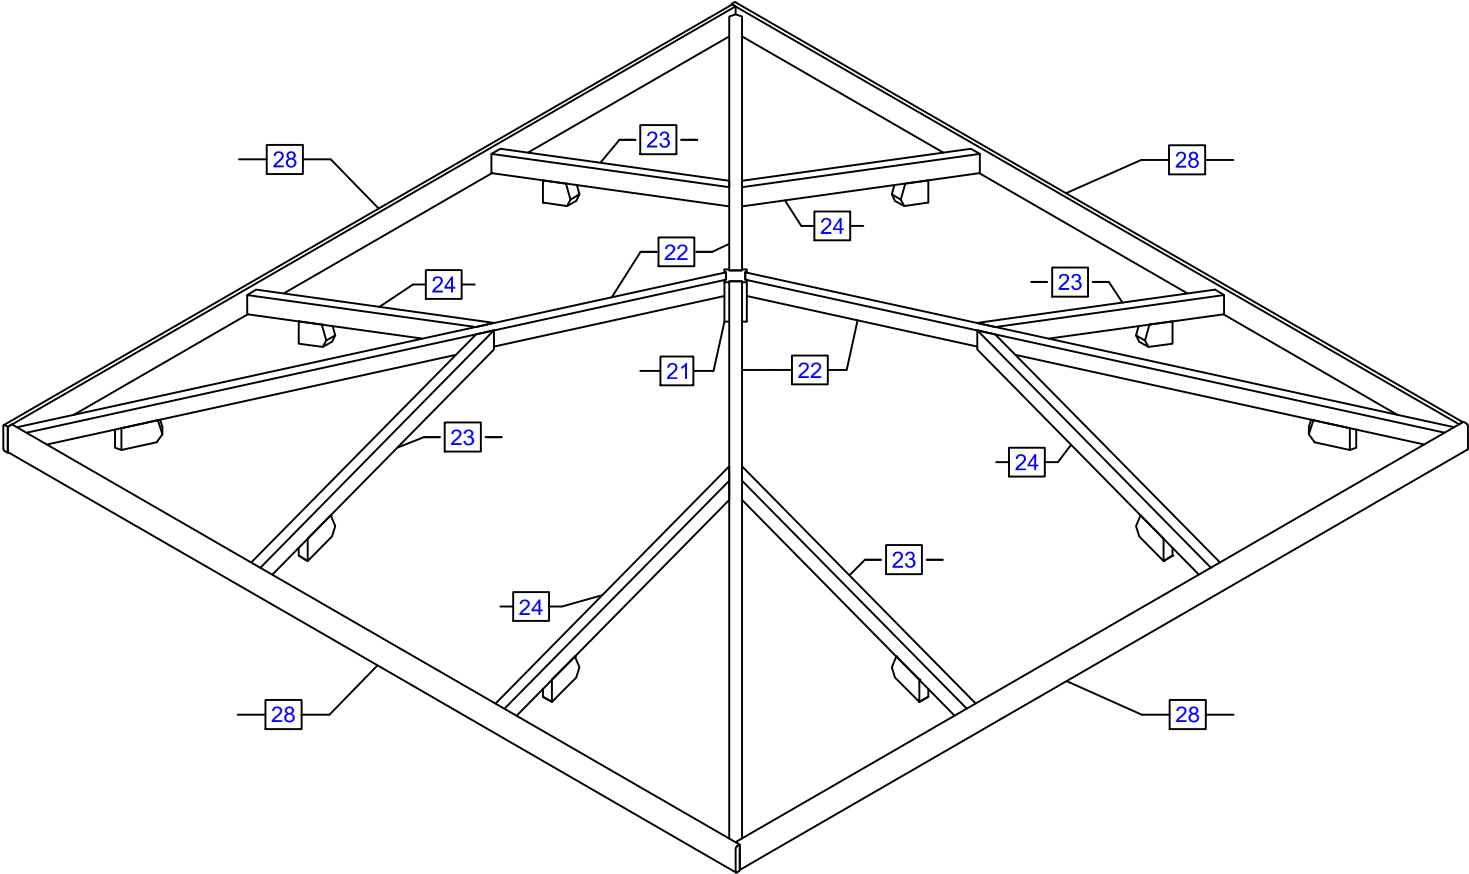

"Aise" 28mm