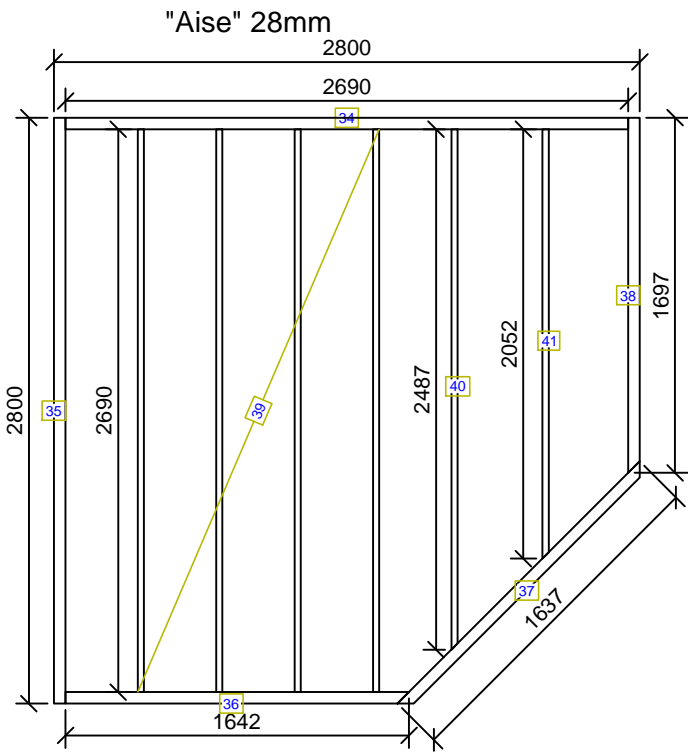

"Aise" 28mm

"Aise" 28mm

2 vnt.

Door and window extra part above is longer
must be cut in the construction site

"Aise" 28mm
Aise 19x100mm

"Aise" 28mm
Aise 19x86mm

Aise		300 300cm 28 mm			BE 2011		-Date-
Degree		Dimensions, mm			Pos.	Quantity	
		A	B	C			
		1687	50	28	1	1	-Packing Nr.-
		240	100	28	2	18	
		240	50	28	3	1	
		240	50	28	4	1	
		240	100	28	5	17	
		1687	100	28	6	1	
		1900	100	28	7	8	
		580	100	28	8	22	
		580	100	28	9	11	
		3000	100	28	10	1	
		812	77	28	11	4	-Name, last name-
		812	77	28	12	4	
		1040	77	28	13	4	
		3000	50	28	14	2	
		3000	100	28	15	41	
		3000	50	28	16	1	
		1900	100	28	17	7	
		1900	50	28	18	1	
		1900	100	28	19	1	
		580	100	28	20	11	
		150	70	70	21	1	-Signature-
		2328	60	40	22	4	
		1151	69	40	23	4	
		1151	69	40	24	4	
Constructor: Jonas Petrošius					Page 1		

Aise		300 300cm 28 mm			BE 2011		-Date-
Degree		Dimensions, mm			Pos.	Quantity	
		A	B	C			
		c.a.1074	c.a.550		25a	4	-Packing Nr.-
		1074	19	86/100	25	100mm - 44 86mm - 52	
		c.a.1049	c.a.1122		26	4	
		c.a.1049	c.a.1122		27	4	
		c.a.3220	90	19	28	4	
		c.a.1490	c.a.745		29	1	
		970	40	40	30	2	
		1250	1830		31	1	
		770	1120		32	2	
		1880	40	19	33	5	
		1372	24	19	1a	4	-Signature-
		850	24	19	2a	4	
		744	24	19	3a	2	
		1350	45	28	3b	1	
		870	45	28	3c	2	
Constructor: Jonas Petrošius					Page 2		

Aise		300 300cm 28 mm			BE 2011		-Date-	
Degree	Dimensions, mm			Pos.	Quantity			
	A	B	C					
		2690	40	55	34	1	-Packing Nr.-	
		2800	40	55	35	1		
		1642	40	55	36	1		
		1637	40	55	37	1		
		1697	40	55	38	1		
		2690	40	30	39	4		
		2487	40	30	40	1		
		2052	40	30	41	1		
		2734	19	100/86	42	16/19		
			19	100/86	43	12/13		
		1950	19	40	44	4		
Constructor: Jonas Petrošius					Page 3			
-Name, last name-			-Signature-					