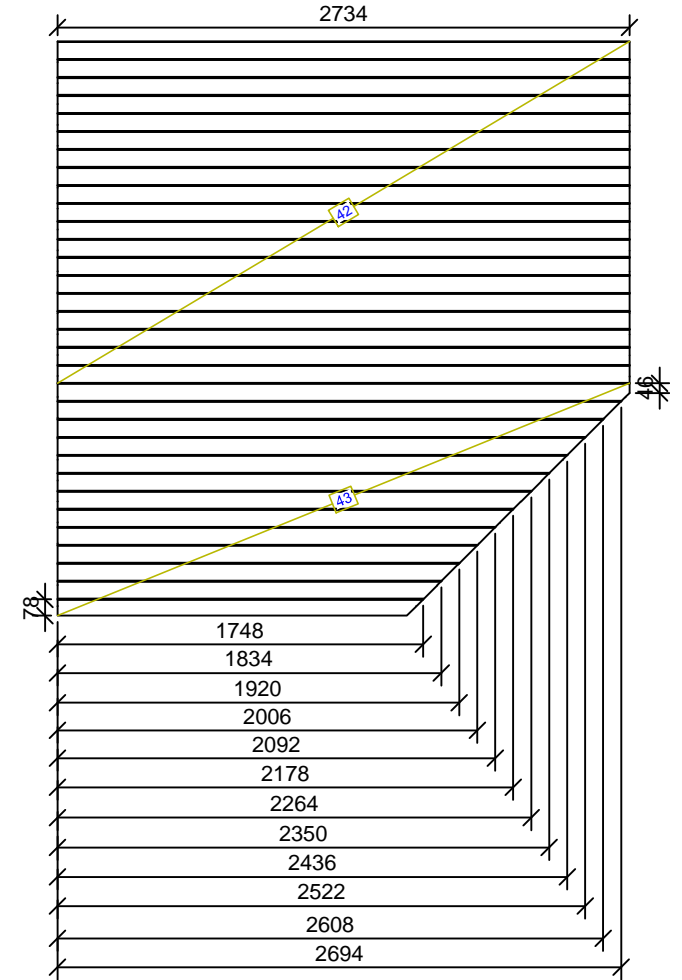

"Aise" 28mm

"Aise" 28mm

2 vnt.

Door and window extra part above is longer
must be cut in the construction site

"Aise" 28mm
Aise 19x100mm

"Aise" 28mm
Aise 19x86mm

Aise		300 300cm 28 mm			BE 2011		-Date-
Degree		Dimensions, mm			Pos.	Quantity	
		A	B	C			
		1687	50	28	1	1	-Packing Nr.-
		240	100	28	2	18	
		240	50	28	3	1	
		240	50	28	4	1	
		240	100	28	5	17	
		1687	100	28	6	1	
		1900	100	28	7	8	
		580	100	28	8	22	
		580	100	28	9	11	
		3000	100	28	10	1	
		812	77	28	11	4	-Name, last name-
		812	77	28	12	4	
		1040	77	28	13	4	
		3000	50	28	14	2	
		3000	100	28	15	41	
		3000	50	28	16	1	
		1900	100	28	17	7	
		1900	50	28	18	1	
		1900	100	28	19	1	
		580	100	28	20	11	
		150	70	70	21	1	-Signature-
		2328	60	40	22	4	
		1151	69	40	23	4	
		1151	69	40	24	4	
Constructor: Jonas Petrošius					Page 1		

Aise		300 300cm 28 mm			BE 2011		-Date-
Degree		Dimensions, mm			Pos.	Quantity	
		A	B	C			
		c.a.1074	c.a.550		25a	4	-Packing Nr.-
		1074	19	86/100	25	100mm - 44 86mm - 52	
		c.a.1049	c.a.1122		26	4	
		c.a.1049	c.a.1122		27	4	
		c.a.3220	90	19	28	4	
		c.a.1490	c.a.745		29	1	
		970	40	40	30	2	
		1250	1830		31	1	
		770	1120		32	2	
		1880	40	19	33	5	
		1372	24	19	1a	4	-Signature-
		850	24	19	2a	4	
		744	24	19	3a	2	
		1350	45	28	3b	1	
		870	45	28	3c	2	
Constructor: Jonas Petrošius					Page 2		

Aise		300 300cm 28 mm			BE 2011		-Date-	
Degree	Dimensions, mm			Pos.	Quantity			
	A	B	C					
		2690	40	55	34	1	-Packing Nr.-	
		2800	40	55	35	1		
		1642	40	55	36	1		
		1637	40	55	37	1		
		1697	40	55	38	1		
		2690	40	30	39	4		
		2487	40	30	40	1		
		2052	40	30	41	1		
		2734	19	100/86	42	16/19		
			19	100/86	43	12/13		
		1950	19	40	44	4		
Constructor: Jonas Petrošius					Page 3			
-Name, last name-			-Signature-					