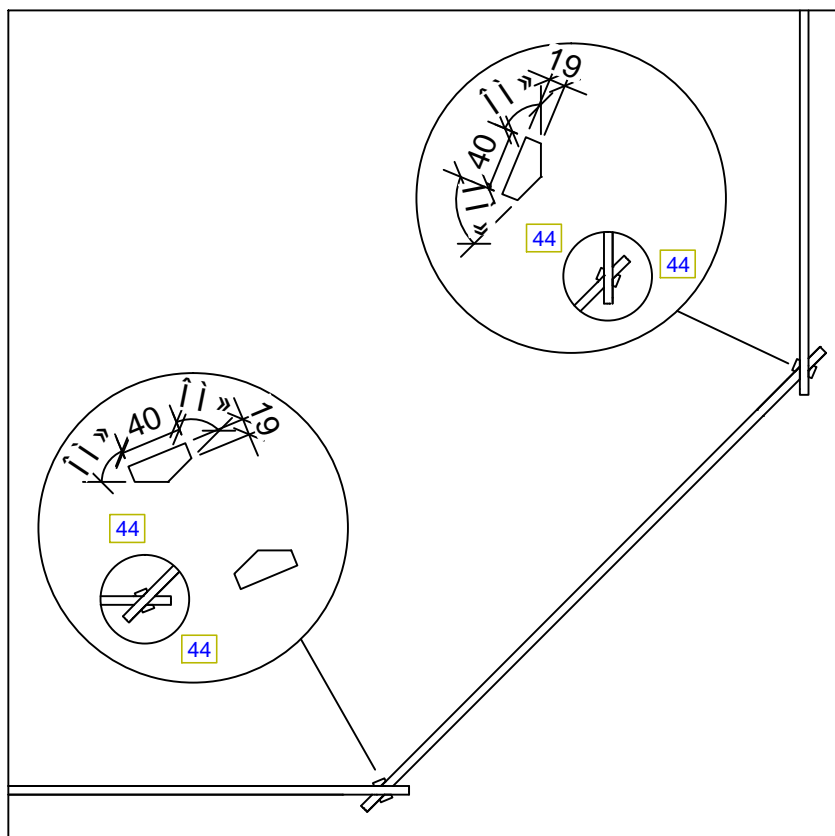

"Aise" 28mm

"Aise" 28mm

2 vnt.

Door and window extra part above is longer
must be cut in the construction site

"Aise" 28mm
Aise 19x100mm

"Aise" 28mm
Aise 19x86mm

Aise		300 300cm 28 mm			BE 2011		-Date-
Degree		Dimensions, mm			Pos.	Quantity	
		A	B	C			
		1687	50	28	1	1	-Packing Nr.-
		240	100	28	2	18	
		240	50	28	3	1	
		240	50	28	4	1	
		240	100	28	5	17	
		1687	100	28	6	1	
		1900	100	28	7	8	
		580	100	28	8	22	
		580	100	28	9	11	
		3000	100	28	10	1	
		812	77	28	11	4	-Name, last name-
		812	77	28	12	4	
		1040	77	28	13	4	
		3000	50	28	14	2	
		3000	100	28	15	41	
		3000	50	28	16	1	
		1900	100	28	17	7	
		1900	50	28	18	1	
		1900	100	28	19	1	
		580	100	28	20	11	
		150	70	70	21	1	-Signature-
		2328	60	40	22	4	
		1151	69	40	23	4	
		1151	69	40	24	4	
Constructor: Jonas Petrošius					Page 1		

Aise		300 300cm 28 mm			BE 2011		-Date-
Degree		Dimensions, mm			Pos.	Quantity	
		A	B	C			
		c.a.1074	c.a.550		25a	4	-Packing Nr.-
		1074	19	86/100	25	100mm - 44 86mm - 52	
		c.a.1049	c.a.1122		26	4	
		c.a.1049	c.a.1122		27	4	
		c.a.3220	90	19	28	4	
		c.a.1490	c.a.745		29	1	
		970	40	40	30	2	
		1250	1830		31	1	
		770	1120		32	2	
		1880	40	19	33	5	
		1372	24	19	1a	4	-Signature-
		850	24	19	2a	4	
		744	24	19	3a	2	
		1350	45	28	3b	1	
		870	45	28	3c	2	
Constructor: Jonas Petrošius					Page 2		

Aise		300 300cm 28 mm			BE 2011		-Date-	
Degree	Dimensions, mm			Pos.	Quantity			
	A	B	C					
		2690	40	55	34	1	-Packing Nr.-	
		2800	40	55	35	1		
		1642	40	55	36	1		
		1637	40	55	37	1		
		1697	40	55	38	1		
		2690	40	30	39	4		
		2487	40	30	40	1		
		2052	40	30	41	1		
		2734	19	100/86	42	16/19		
			19	100/86	43	12/13		
		1950	19	40	44	4		
Constructor: Jonas Petrošius					Page 3			
-Name, last name-			-Signature-					