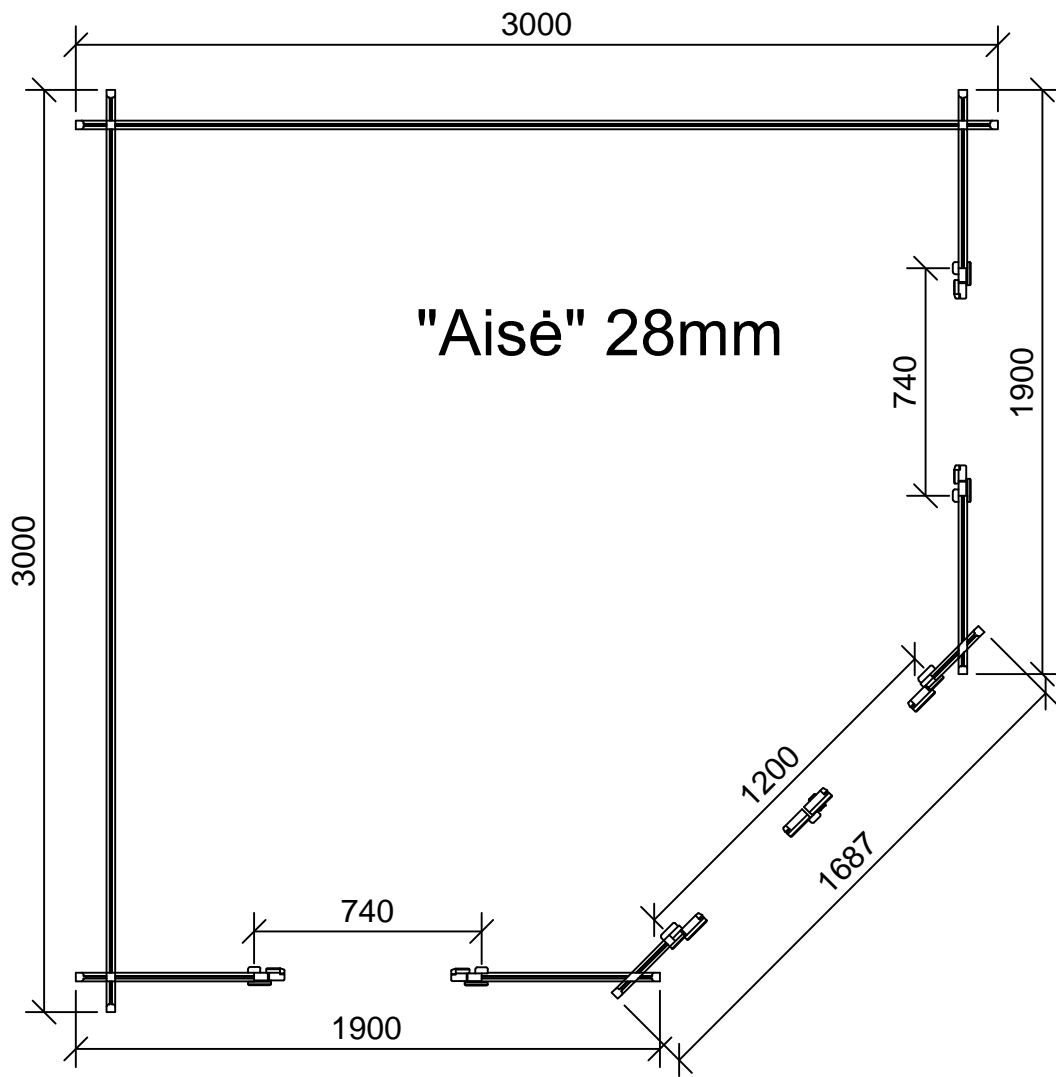

"Aise" 28mm

"Aise" 28mm

2 vnt.

Door and window extra part above is longer
must be cut in the construction site

"Aise" 28mm
Aise 19x100mm

"Aise" 28mm
Aise 19x86mm

Aise		300 300cm 28 mm			BE 2011		-Date-
Degree		Dimensions, mm			Pos.	Quantity	
		A	B	C			
		1687	50	28	1	1	-Packing Nr.-
		240	100	28	2	18	
		240	50	28	3	1	
		240	50	28	4	1	
		240	100	28	5	17	
		1687	100	28	6	1	
		1900	100	28	7	8	
		580	100	28	8	22	
		580	100	28	9	11	
		3000	100	28	10	1	
		812	77	28	11	4	-Name, last name-
		812	77	28	12	4	
		1040	77	28	13	4	
		3000	50	28	14	2	
		3000	100	28	15	41	
		3000	50	28	16	1	
		1900	100	28	17	7	
		1900	50	28	18	1	
		1900	100	28	19	1	
		580	100	28	20	11	
		150	70	70	21	1	-Signature-
		2328	60	40	22	4	
		1151	69	40	23	4	
		1151	69	40	24	4	
Constructor: Jonas Petrošius					Page 1		

Aise		300 300cm 28 mm			BE 2011		-Date-
Degree		Dimensions, mm			Pos.	Quantity	
		A	B	C			
		c.a.1074	c.a.550		25a	4	-Packing Nr.-
		1074	19	86/100	25	100mm - 44 86mm - 52	
		c.a.1049	c.a.1122		26	4	
		c.a.1049	c.a.1122		27	4	
		c.a.3220	90	19	28	4	
		c.a.1490	c.a.745		29	1	
		970	40	40	30	2	
		1250	1830		31	1	
		770	1120		32	2	
		1880	40	19	33	5	
		1372	24	19	1a	4	-Signature-
		850	24	19	2a	4	
		744	24	19	3a	2	
		1350	45	28	3b	1	
		870	45	28	3c	2	
Constructor: Jonas Petrošius					Page 2		

Aise		300 300cm 28 mm			BE 2011		-Date-	
Degree	Dimensions, mm			Pos.	Quantity			
	A	B	C					
		2690	40	55	34	1	-Packing Nr.-	
		2800	40	55	35	1		
		1642	40	55	36	1		
		1637	40	55	37	1		
		1697	40	55	38	1		
		2690	40	30	39	4		
		2487	40	30	40	1		
		2052	40	30	41	1		
		2734	19	100/86	42	16/19		
			19	100/86	43	12/13		
		1950	19	40	44	4		
Constructor: Jonas Petrošius					Page 3			
-Name, last name-			-Signature-					