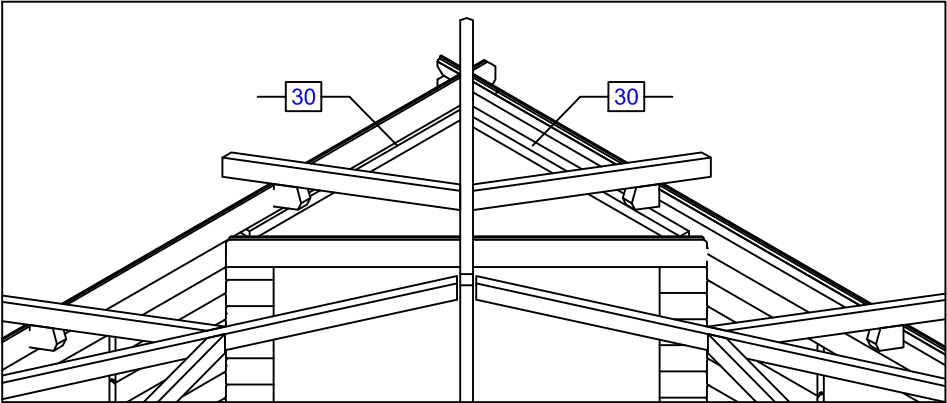

"Aise" 28mm