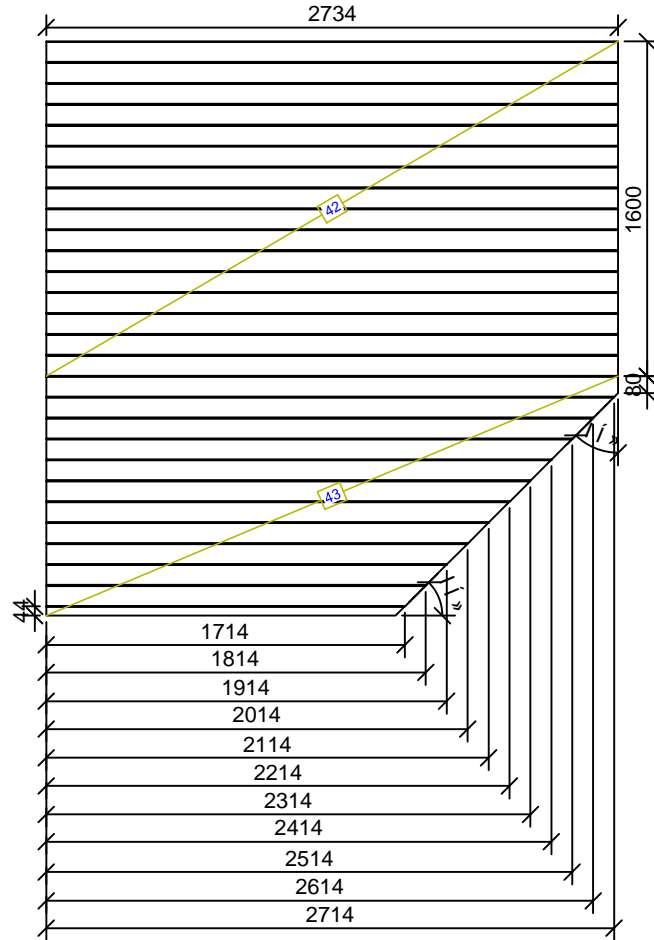

"Aise" 28mm

"Aise" 28mm

2 vnt.

Door and window extra part above is longer
must be cut in the construction site

"Aise" 28mm
Aise 19x100mm

"Aise" 28mm
Aise 19x86mm

Aise		300 300cm 28 mm			BE 2011		-Date-
Degree		Dimensions, mm			Pos.	Quantity	
		A	B	C			
		1687	50	28	1	1	-Packing Nr.-
		240	100	28	2	18	
		240	50	28	3	1	
		240	50	28	4	1	
		240	100	28	5	17	
		1687	100	28	6	1	
		1900	100	28	7	8	
		580	100	28	8	22	
		580	100	28	9	11	
		3000	100	28	10	1	
		812	77	28	11	4	-Name, last name-
		812	77	28	12	4	
		1040	77	28	13	4	
		3000	50	28	14	2	
		3000	100	28	15	41	
		3000	50	28	16	1	
		1900	100	28	17	7	
		1900	50	28	18	1	
		1900	100	28	19	1	
		580	100	28	20	11	
		150	70	70	21	1	-Signature-
		2328	60	40	22	4	
		1151	69	40	23	4	
		1151	69	40	24	4	
Constructor: Jonas Petrošius					Page 1		

Aise		300 300cm 28 mm			BE 2011		-Date-
Degree		Dimensions, mm			Pos.	Quantity	
		A	B	C			
		c.a.1074	c.a.550		25a	4	-Packing Nr.-
		1074	19	86/100	25	100mm - 44 86mm - 52	
		c.a.1049	c.a.1122		26	4	
		c.a.1049	c.a.1122		27	4	
		c.a.3220	90	19	28	4	
		c.a.1490	c.a.745		29	1	
		970	40	40	30	2	
		1250	1830		31	1	
		770	1120		32	2	
		1880	40	19	33	5	
		1372	24	19	1a	4	-Signature-
		850	24	19	2a	4	
		744	24	19	3a	2	
		1350	45	28	3b	1	
		870	45	28	3c	2	
Constructor: Jonas Petrošius					Page 2		

Aise		300 300cm 28 mm			BE 2011		-Date-	
Degree	Dimensions, mm			Pos.	Quantity			
	A	B	C					
		2690	40	55	34	1	-Packing Nr.-	
		2800	40	55	35	1		
		1642	40	55	36	1		
		1637	40	55	37	1		
		1697	40	55	38	1		
		2690	40	30	39	4		
		2487	40	30	40	1		
		2052	40	30	41	1		
		2734	19	100/86	42	16/19		
			19	100/86	43	12/13		
		1950	19	40	44	4		
Constructor: Jonas Petrošius					Page 3			
-Name, last name-			-Signature-					