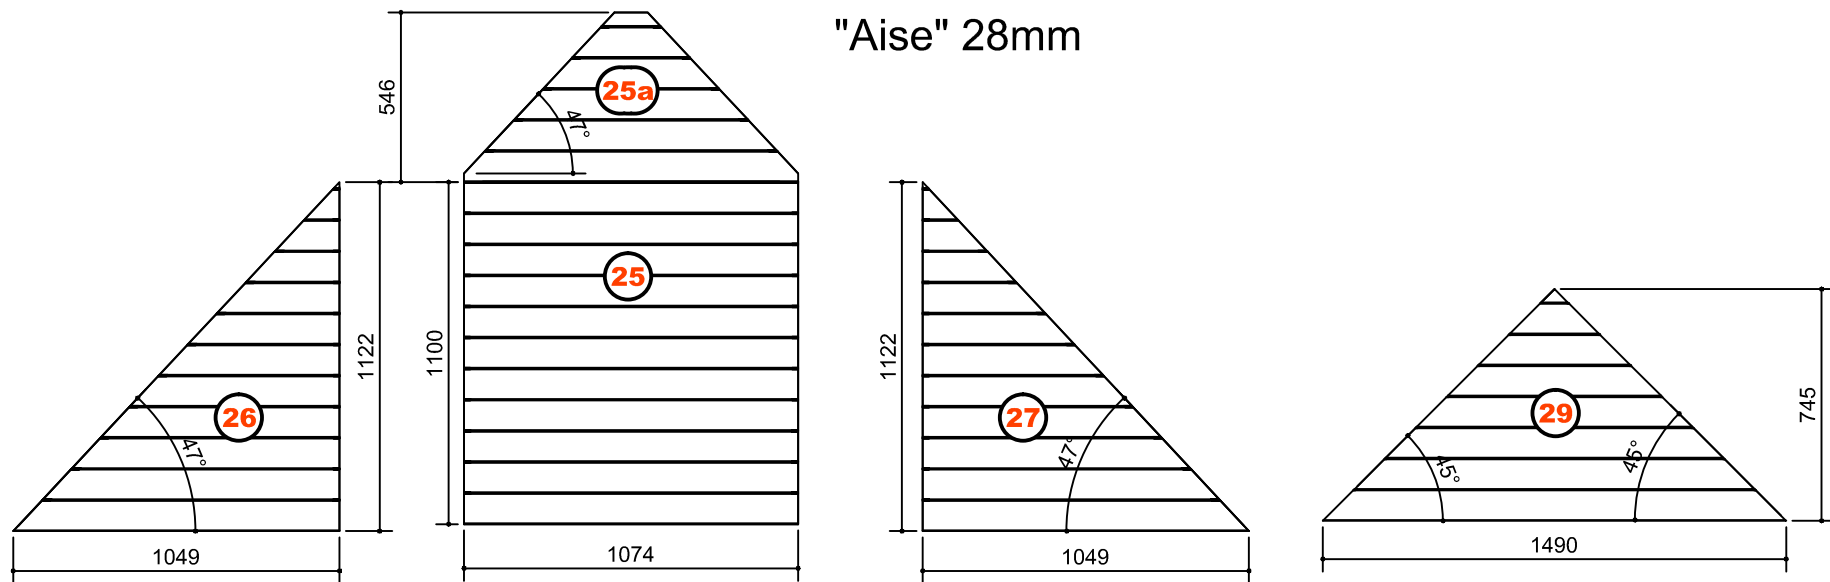

"Aise" 28mm

"Aise" 28mm

"Aise" 28mm