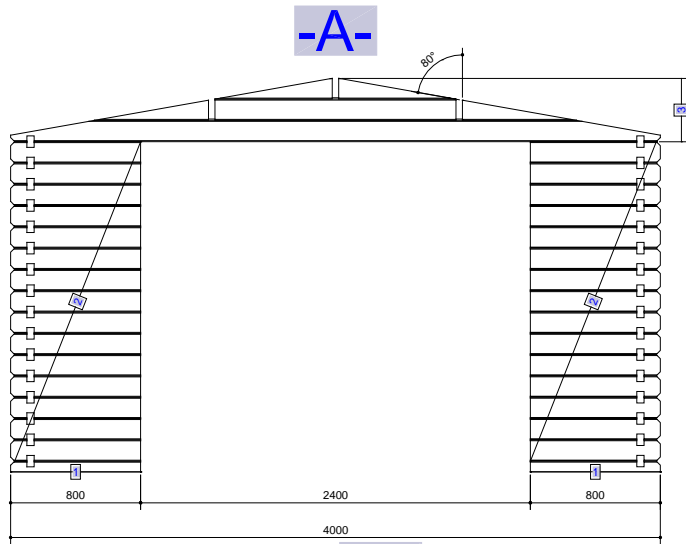

400x600 cm
45 mm

BE 2009

Bauteile	Abmessung, mm			Pos.	Menge	
	A	B	C			
		800	45	65	1	2
		800	45	130	2	30
		4000	390		3	3
		6000	45	130	4	15
		1000	45	130	5	21
		4130	45	130	6	7
		1780	45	130	7	6
		1780	45	130	8	1
		6400	45	130	9	2
		4000	45	65	10	1
		4000	45	130	11	15
		6000	45	130	12	1
		245	45	130	13	2
		6400	44	150	14	1
		6400	44	150	15	2
		2150	19	100	16	128
		2180	19	100	17	4
		1600	19	40	18	8
		200	70		19	2
		2440	1960		20	1
		900	1830		21	1
		1380	960		22	1
		ca. 1880	19	40	23	4