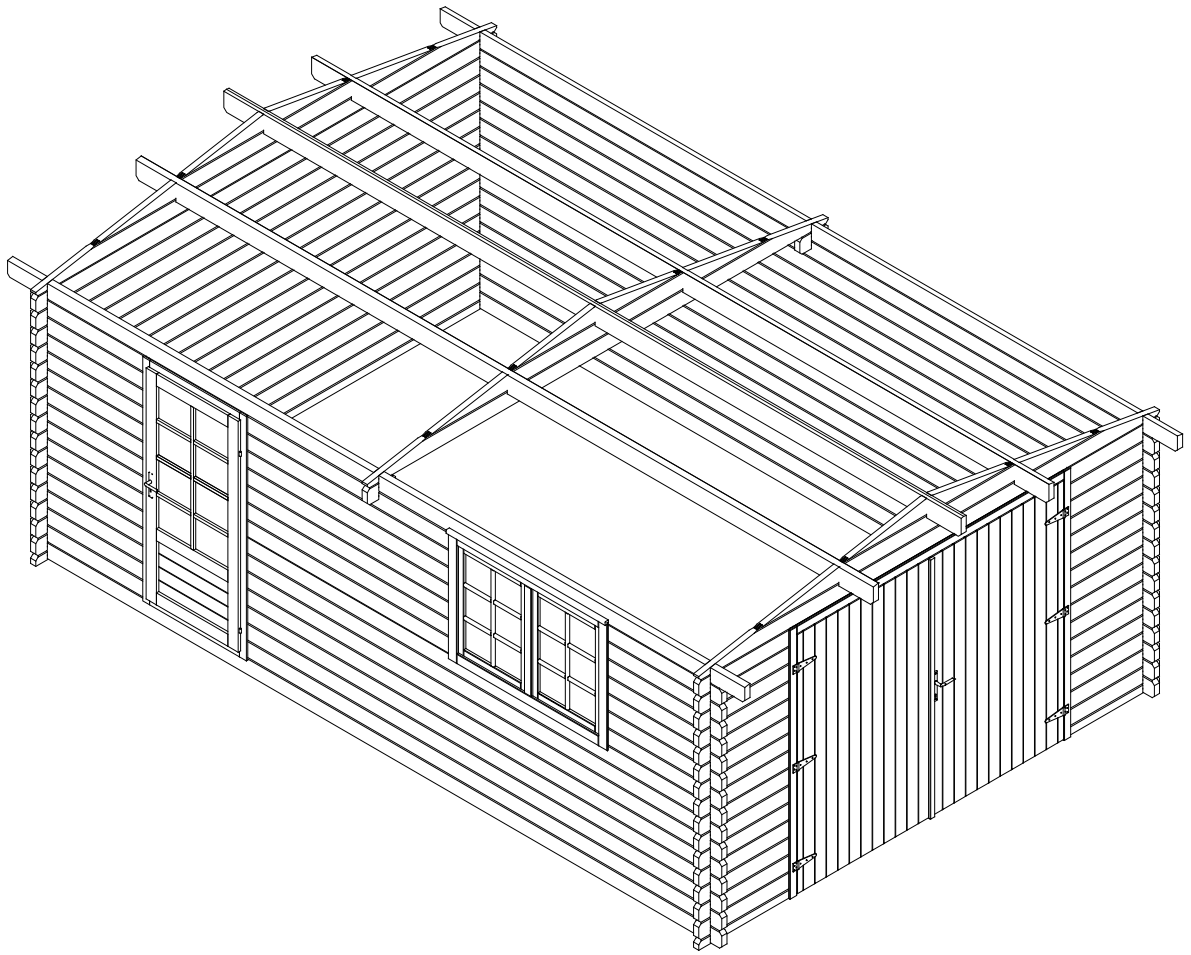

400x600 cm
45 mm

BE 2009

Bauteile	Abmessung, mm			Pos.	Menge	
	A	B	C			
		800	45	65	1	2
		800	45	130	2	30
		4000	390		3	3
		6000	45	130	4	15
		1000	45	130	5	21
		4130	45	130	6	7
		1780	45	130	7	6
		1780	45	130	8	1
		6400	45	130	9	2
		4000	45	65	10	1
		4000	45	130	11	15
		6000	45	130	12	1
		245	45	130	13	2
		6400	44	150	14	1
		6400	44	150	15	2
		2150	19	100	16	128
		2180	19	100	17	4
		1600	19	40	18	8
		200	70		19	2
		2440	1960		20	1
		900	1830		21	1
		1380	960		22	1
		ca. 1880	19	40	23	4