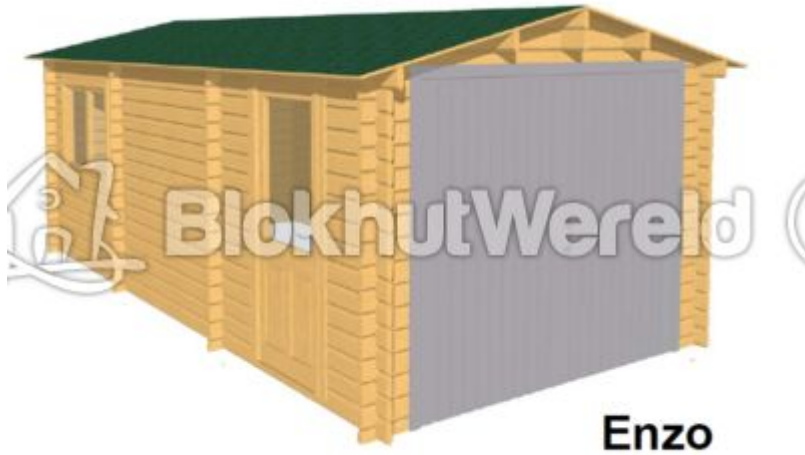

## Eigen ontwerp: 44mm Enzo

Beschikbaarheid	Leverbaar
<b>Onze prijs</b>	<b>€ 0,00</b>
Verzendkosten	€ 0,00

Maatwerk blokhut 44mm houtdikte  
Buitenmaat: 6,2x3,2m  
Wandhoogte: 216m  
Nokhoogte: 251cm  
Dakhelling: 13 graden

### Specificaties

Wanddikte (ca.) (mm)	44
Breedtemaat (ca.) (Meter)	6,2
Dieptemaat (ca.) (Meter)	3,2
Dakvorm	Zadeldak
Soort gebouw	Houten garage