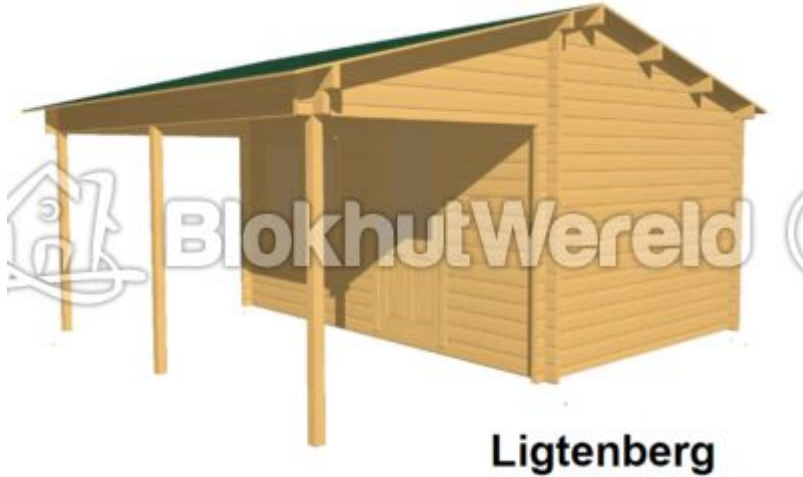

Eigen ontwerp: 44mm Ligtenberg

Ligtenberg

Beschikbaarheid	Leverbaar
Onze prijs	€ 0,00
Verzendkosten	€ 0,00

Maatwerk blokhut 44mm houtdikte
Buitenmaat: 4,5x3m
Wandhoogte 216cm
Nokhoogte: 276cm
Luifel: 4,5x2
Dakhelling: 14 graden

Beschrijving

Toebehoren

Specificaties

Wanddikte (ca.) (mm)	44
Breedtemaat (ca.) (Meter)	5
Dieptemaat (ca.) (Meter)	4,5
Dakvorm	Zadeldak
Soort gebouw	Tuinhuis / blokhut