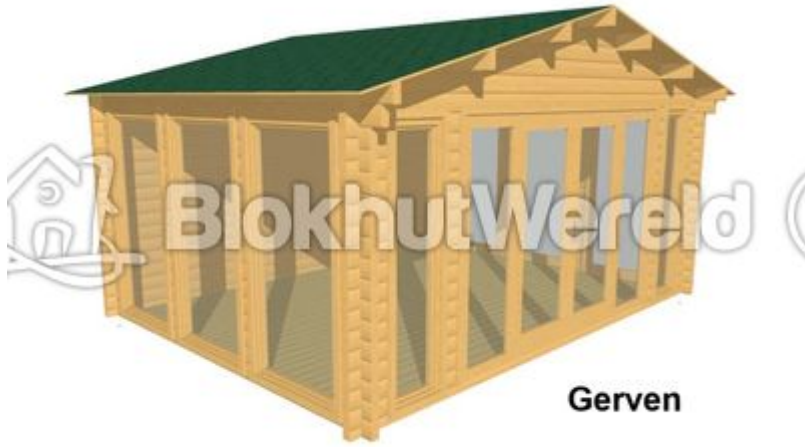

## Eigen ontwerp: 68mm Gerven

Beschikbaarheid	Leverbaar
<b>Onze prijs</b>	<b>€ 0,00</b>
Verzendkosten	€ 0,00

Platte dak 15,2 x 4,0 m  
Wanddikte: 68mm houtdikte  
Wandhoogte: 229cm  
Nokhoogte: 290m

### Beschrijving

### Specificaties

Wanddikte (ca.) (mm)	68
Breedtemaat (ca.) (Meter)	5.2
Dieptemaat (ca.) (Meter)	4.0
Soort gebouw	Houten huizen (chalets)
Dakvorm	Zadeldak