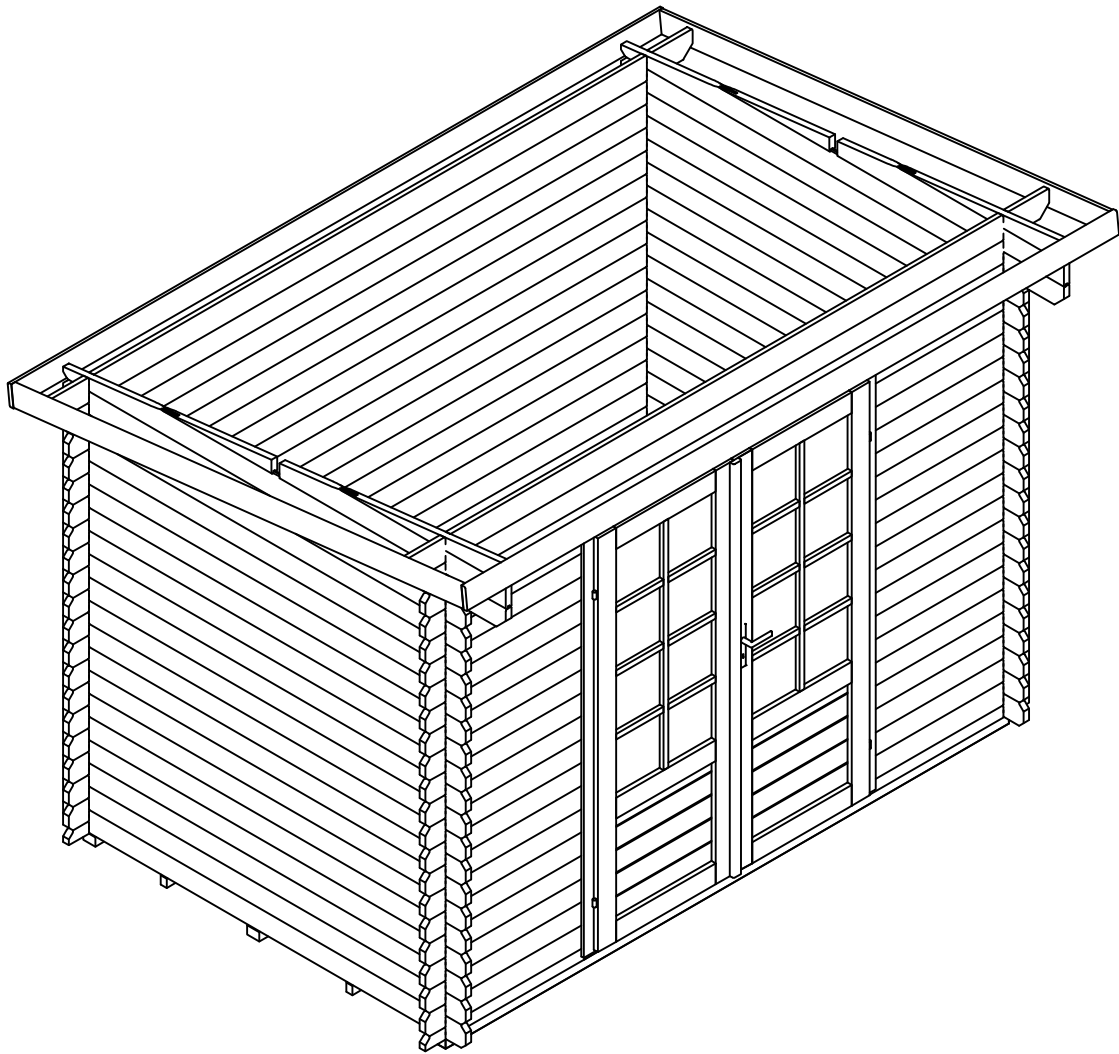

# Minija

3000x2000  
28mmx100

# Minija

3000x2000  
28x100mm

2800

Door extra part above is longer  
must be cut in the construction site

Minija		300x200cm 28 mmx100			BE 2011		-Date-	
Degree < 84		Abmessung, mm			Pos.	Menge		
		A	B	C				
		2800	40	60	1	2	-Packing Nr.-	
		2800	40	40	2	3		
		1730	19	100/86	3	28/33		
		930	19	24	3a	3		
		870	19	24	3b	4		
		660	19	24	3c	2		
		790	50	28	4	2		
		790	100	28	5	36		
		3000	100	28	6	20		
		2000	100	28	7	38		
		3200	110	28	8	2		-Name, last name-
	2200	294		G1	2			
		3000	50	28	9	1		
		3200	80	40	10	1		
		2250	100/86	19	11	32/37		
		2250	100	19	12	2		
		3240	100	19	13	2		
		1880	40	19	14	4		
		1420	1850		15	1	-Signature-	
		~1550	45	28	16	1		
		2290	40	19	17	2		
Constructor: Jonas Petrošius					Page 1			