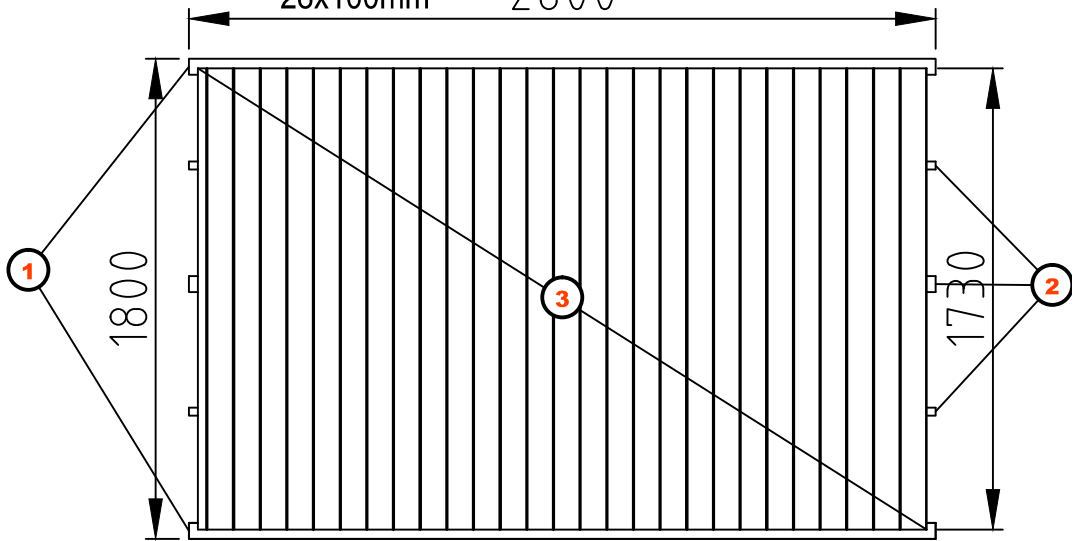

# Minija

3000x2000  
28mmx100

# Minija

3000x2000  
28x100mm

2800

Door extra part above is longer  
must be cut in the construction site

Minija		300x200cm 28 mmx100			BE 2011		-Date-	
Degree < 84		Abmessung, mm			Pos.	Menge		
		A	B	C				
		2800	40	60	1	2	-Packing Nr.-	
		2800	40	40	2	3		
		1730	19	100/86	3	28/33		
		930	19	24	3a	3		
		870	19	24	3b	4		
		660	19	24	3c	2		
		790	50	28	4	2		
		790	100	28	5	36		
		3000	100	28	6	20		
		2000	100	28	7	38		
		3200	110	28	8	2		-Name, last name-
	2200	294		G1	2			
		3000	50	28	9	1		
		3200	80	40	10	1		
		2250	100/86	19	11	32/37		
		2250	100	19	12	2		
		3240	100	19	13	2		
		1880	40	19	14	4		
		1420	1850		15	1	-Signature-	
		~1550	45	28	16	1		
		2290	40	19	17	2		
Constructor: Jonas Petrošius					Page 1			