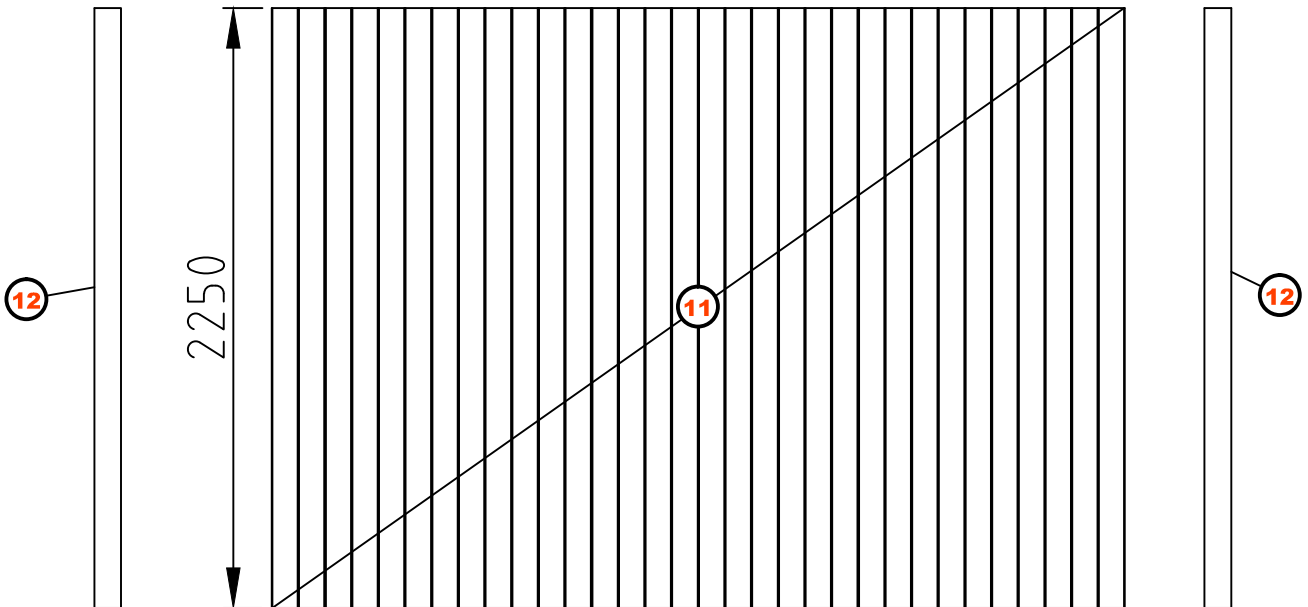

# Minija

3000x2000  
28mmx100

# Minija

3000x2000  
28x100mm

2800

Door extra part above is longer  
must be cut in the construction site

Minija		300x200cm 28 mmx100			BE 2011		-Date-	
Degree < 84		Abmessung, mm			Pos.	Menge		
		A	B	C				
		2800	40	60	1	2	-Packing Nr.-	
		2800	40	40	2	3		
		1730	19	100/86	3	28/33		
		930	19	24	3a	3		
		870	19	24	3b	4		
		660	19	24	3c	2		
		790	50	28	4	2		
		790	100	28	5	36		
		3000	100	28	6	20		
		2000	100	28	7	38		
		3200	110	28	8	2		-Name, last name-
	2200	294		G1	2			
		3000	50	28	9	1		
		3200	80	40	10	1		
		2250	100/86	19	11	32/37		
		2250	100	19	12	2		
		3240	100	19	13	2		
		1880	40	19	14	4		
		1420	1850		15	1	-Signature-	
		~1550	45	28	16	1		
		2290	40	19	17	2		
Constructor: Jonas Petrošius					Page 1			