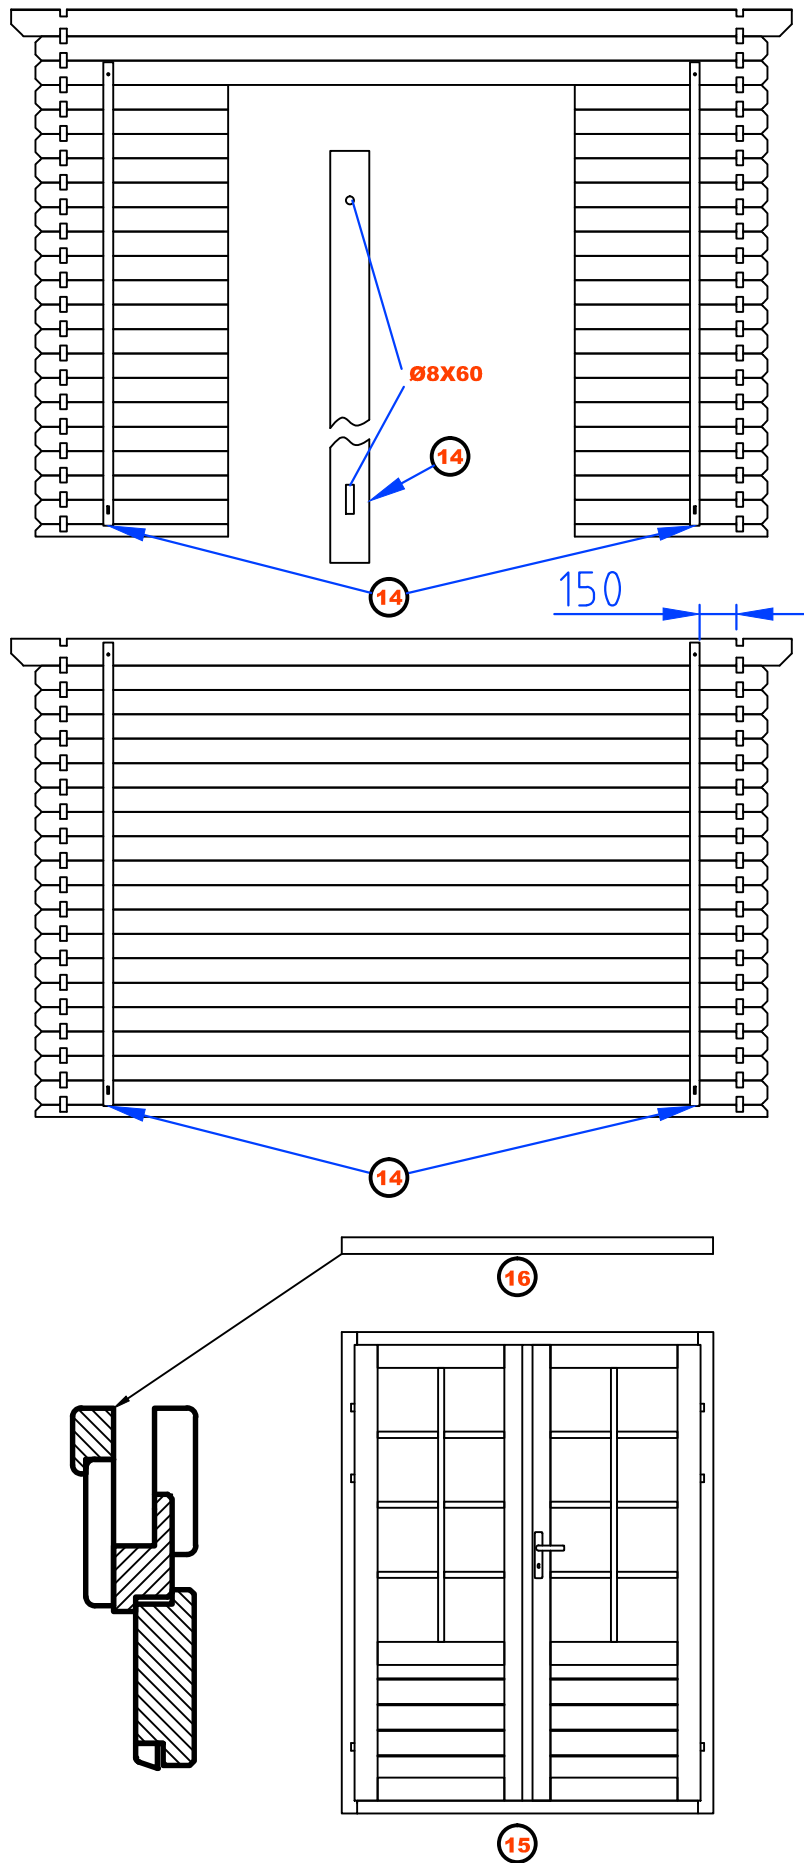

# Minija

3000x2000  
28mmx100

# Minija

3000x2000  
28x100mm

2800

Door extra part above is longer  
must be cut in the construction site

Minija		300x200cm 28 mmx100			BE 2011		-Date-	
Degree < 84		Abmessung, mm			Pos.	Menge		
		A	B	C				
		2800	40	60	1	2	-Packing Nr.-	
		2800	40	40	2	3		
		1730	19	100/86	3	28/33		
		930	19	24	3a	3		
		870	19	24	3b	4		
		660	19	24	3c	2		
		790	50	28	4	2		
		790	100	28	5	36		
		3000	100	28	6	20		
		2000	100	28	7	38		
		3200	110	28	8	2		-Name, last name-
	2200	294		G1	2			
		3000	50	28	9	1		
		3200	80	40	10	1		
		2250	100/86	19	11	32/37		
		2250	100	19	12	2		
		3240	100	19	13	2		
		1880	40	19	14	4		
		1420	1850		15	1	-Signature-	
		~1550	45	28	16	1		
		2290	40	19	17	2		
Constructor: Jonas Petrošius					Page 1			