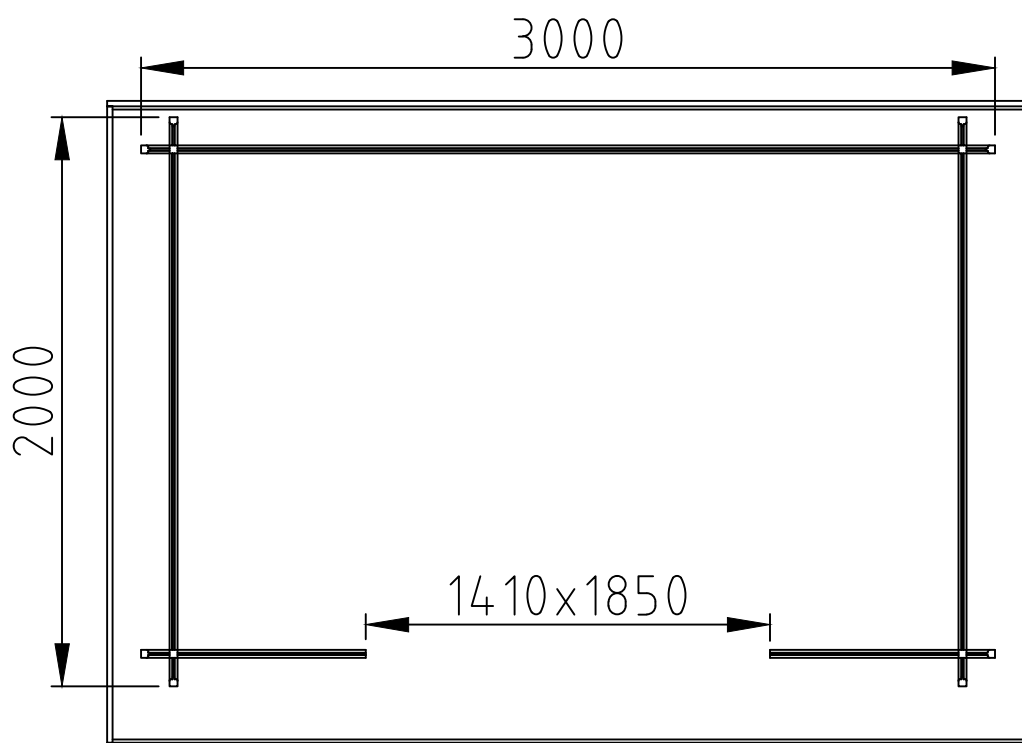

# Minija

3000x2000  
28mmx100

# Minija

3000x2000  
28x100mm

2800

Door extra part above is longer  
must be cut in the construction site

Minija		300x200cm 28 mmx100			BE 2011		-Date-	
Degree < 84		Abmessung, mm			Pos.	Menge		
		A	B	C				
		2800	40	60	1	2	-Packing Nr.-	
		2800	40	40	2	3		
		1730	19	100/86	3	28/33		
		930	19	24	3a	3		
		870	19	24	3b	4		
		660	19	24	3c	2		
		790	50	28	4	2		
		790	100	28	5	36		
		3000	100	28	6	20		
		2000	100	28	7	38		
		3200	110	28	8	2		-Name, last name-
	2200	294		G1	2			
		3000	50	28	9	1		
		3200	80	40	10	1		
		2250	100/86	19	11	32/37		
		2250	100	19	12	2		
		3240	100	19	13	2		
		1880	40	19	14	4		
		1420	1850		15	1	-Signature-	
		~1550	45	28	16	1		
		2290	40	19	17	2		
Constructor: Jonas Petrošius					Page 1			