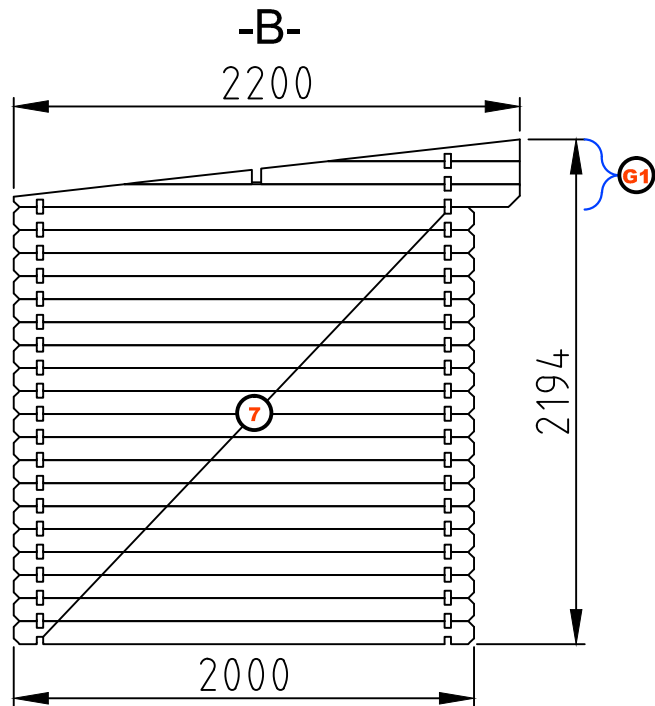

# Minija

3000x2000  
28mmx100

# Minija

3000x2000  
28x100mm

2800

Door extra part above is longer  
must be cut in the construction site

Minija		300x200cm 28 mmx100			BE 2011		-Date-	
Degree < 84		Abmessung, mm			Pos.	Menge		
		A	B	C				
		2800	40	60	1	2	-Packing Nr.-	
		2800	40	40	2	3		
		1730	19	100/86	3	28/33		
		930	19	24	3a	3		
		870	19	24	3b	4		
		660	19	24	3c	2		
		790	50	28	4	2		
		790	100	28	5	36		
		3000	100	28	6	20		
		2000	100	28	7	38		
		3200	110	28	8	2		-Name, last name-
	2200	294		G1	2			
		3000	50	28	9	1		
		3200	80	40	10	1		
		2250	100/86	19	11	32/37		
		2250	100	19	12	2		
		3240	100	19	13	2		
		1880	40	19	14	4		
		1420	1850		15	1	-Signature-	
		~1550	45	28	16	1		
		2290	40	19	17	2		
Constructor: Jonas Petrošius					Page 1			