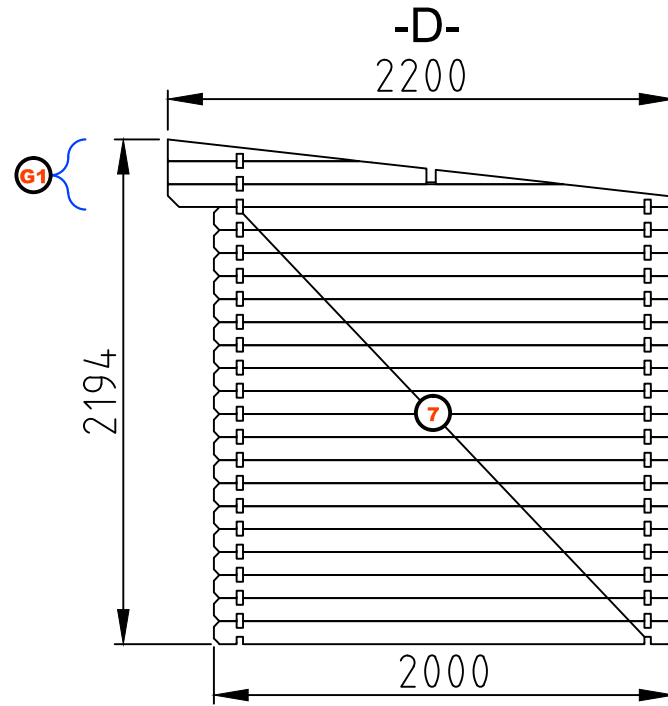

# Minija

3000x2000  
28mmx100

# Minija

3000x2000  
28x100mm

2800

Door extra part above is longer  
must be cut in the construction site

Minija		300x200cm 28 mmx100			BE 2011		-Date-	
Degree < 84		Abmessung, mm			Pos.	Menge		
		A	B	C				
		2800	40	60	1	2	-Packing Nr.-	
		2800	40	40	2	3		
		1730	19	100/86	3	28/33		
		930	19	24	3a	3		
		870	19	24	3b	4		
		660	19	24	3c	2		
		790	50	28	4	2		
		790	100	28	5	36		
		3000	100	28	6	20		
		2000	100	28	7	38		
		3200	110	28	8	2		-Name, last name-
	2200	294		G1	2			
		3000	50	28	9	1		
		3200	80	40	10	1		
		2250	100/86	19	11	32/37		
		2250	100	19	12	2		
		3240	100	19	13	2		
		1880	40	19	14	4		
		1420	1850		15	1	-Signature-	
		~1550	45	28	16	1		
		2290	40	19	17	2		
Constructor: Jonas Petrošius					Page 1			