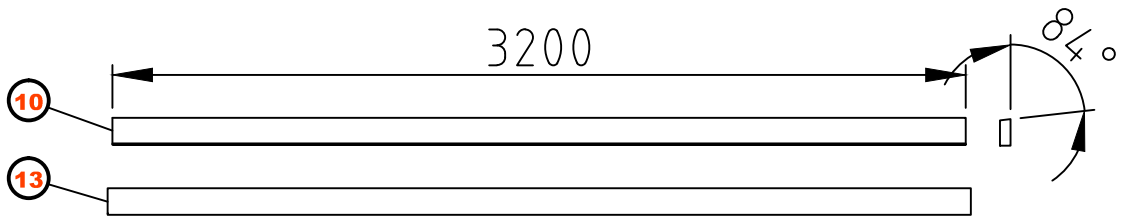

# Minija

3000x2000  
28mmx100

# Minija

3000x2000  
28x100mm

2800

Door extra part above is longer  
must be cut in the construction site

Minija		300x200cm 28 mmx100			BE 2011		-Date-	
Degree < 84		Abmessung, mm			Pos.	Menge		
		A	B	C				
		2800	40	60	1	2	-Packing Nr.-	
		2800	40	40	2	3		
		1730	19	100/86	3	28/33		
		930	19	24	3a	3		
		870	19	24	3b	4		
		660	19	24	3c	2		
		790	50	28	4	2		
		790	100	28	5	36		
		3000	100	28	6	20		
		2000	100	28	7	38		
		3200	110	28	8	2		-Name, last name-
	2200	294		G1	2			
		3000	50	28	9	1		
		3200	80	40	10	1		
		2250	100/86	19	11	32/37		
		2250	100	19	12	2		
		3240	100	19	13	2		
		1880	40	19	14	4		
		1420	1850		15	1	-Signature-	
		~1550	45	28	16	1		
		2290	40	19	17	2		
Constructor: Jonas Petrošius					Page 1			