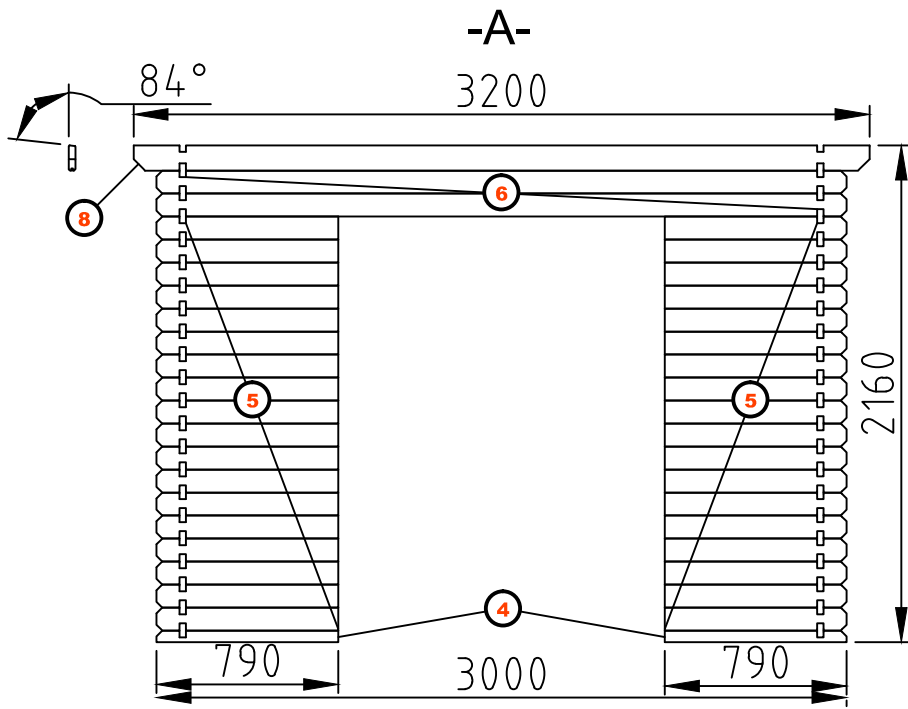

# Minija

3000x2000  
28mmx100

# Minija

3000x2000  
28x100mm

2800

Door extra part above is longer  
must be cut in the construction site

Minija		300x200cm 28 mmx100			BE 2011		-Date-	
Degree < 84		Abmessung, mm			Pos.	Menge		
		A	B	C				
		2800	40	60	1	2	-Packing Nr.-	
		2800	40	40	2	3		
		1730	19	100/86	3	28/33		
		930	19	24	3a	3		
		870	19	24	3b	4		
		660	19	24	3c	2		
		790	50	28	4	2		
		790	100	28	5	36		
		3000	100	28	6	20		
		2000	100	28	7	38		
		3200	110	28	8	2		-Name, last name-
	2200	294		G1	2			
		3000	50	28	9	1		
		3200	80	40	10	1		
		2250	100/86	19	11	32/37		
		2250	100	19	12	2		
		3240	100	19	13	2		
		1880	40	19	14	4		
		1420	1850		15	1	-Signature-	
		~1550	45	28	16	1		
		2290	40	19	17	2		
Constructor: Jonas Petrošius					Page 1			