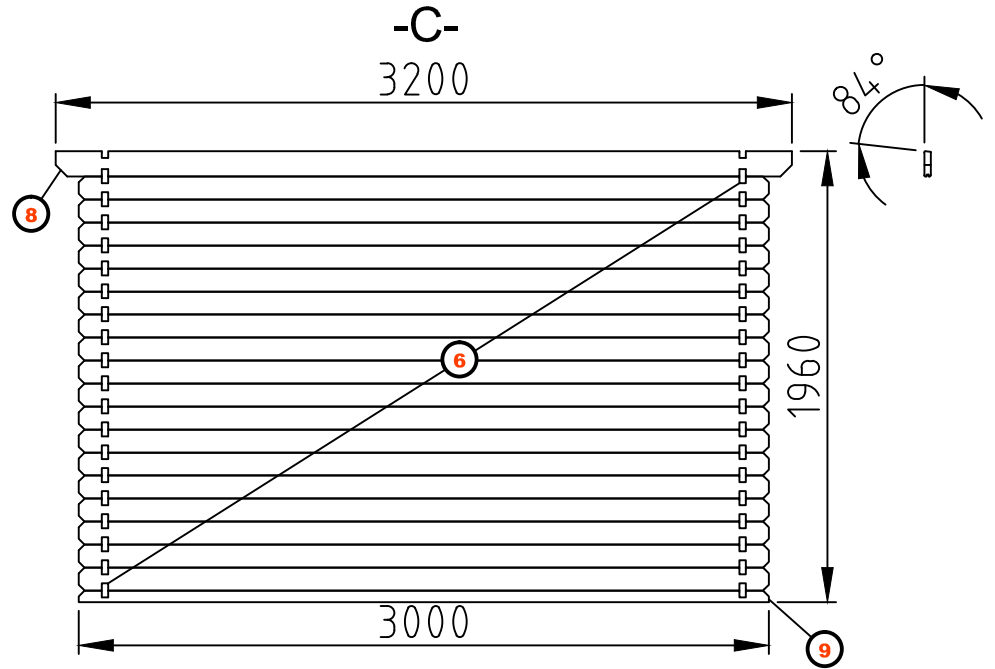

# Minija

3000x2000  
28mmx100

# Minija

3000x2000  
28x100mm

2800

Door extra part above is longer  
must be cut in the construction site

Minija		300x200cm 28 mmx100			BE 2011		-Date-	
Degree < 84		Abmessung, mm			Pos.	Menge		
		A	B	C				
		2800	40	60	1	2	-Packing Nr.-	
		2800	40	40	2	3		
		1730	19	100/86	3	28/33		
		930	19	24	3a	3		
		870	19	24	3b	4		
		660	19	24	3c	2		
		790	50	28	4	2		
		790	100	28	5	36		
		3000	100	28	6	20		
		2000	100	28	7	38		
		3200	110	28	8	2		-Name, last name-
	2200	294		G1	2			
		3000	50	28	9	1		
		3200	80	40	10	1		
		2250	100/86	19	11	32/37		
		2250	100	19	12	2		
		3240	100	19	13	2		
		1880	40	19	14	4		
		1420	1850		15	1	-Signature-	
		~1550	45	28	16	1		
		2290	40	19	17	2		
Constructor: Jonas Petrošius					Page 1			